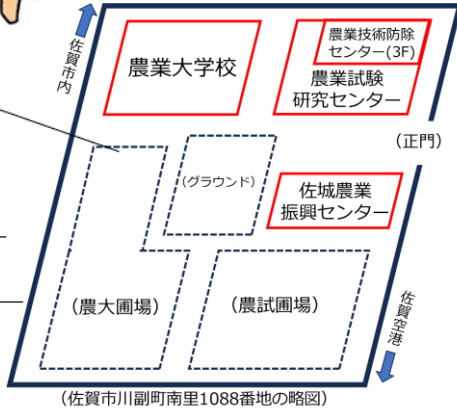

農業振興センター	市町・農業協同組合			
	(Google Map)	(HP)	(TEL)	農業委員会
アスパラガス・いちごミニトレーニングファーム				
東松浦(HP) (唐津市ニタ子) 0955-73-1121 Google Map	唐津市	農政課	0955-72-9128	0955-72-9165
	玄海町	農林水産課	0955-52-2199	0955-52-2198
	JAからつ 営農企画課 0955-70-5256 繁殖牛トレーニングファーム 畜産部 0955-51-9001			
西松浦(HP) (伊万里市新天町) 0955-23-5128 Google Map	伊万里市	農業振興課	0955-23-2557	0955-23-2502
	有田町	農林課	0955-46-5616	
	JA伊万里	営農畜産部	0955-23-5560	

【佐城・三神地域】

農業振興センター	市町農政担当課			同左農業委員会	(旧町) (Google Map)	JAグループ佐賀(HP)	
	(Google Map)	(HP)	(TEL)	(TEL) (HP)			
佐城(HP) (佐賀市川副町) 0952-45-8888 Google Map	多久市	農林課	0952-75-4825	0952-75-4831 (HP)	JAさが	佐城北部営農経済センター (小城市小城町) 0952-72-5186	
	小城市	農林水産課	0952-37-6125	0952-37-6126 (HP)		佐城南部営農経済センター (佐賀市川副町) 0952-37-7840	
	佐賀市	農業振興課	0952-40-7118	0952-40-7340 (HP)		中部地区営農経済センター (佐賀市本庄町) 0952-22-0376	
	支所			45-1111		アスパラガストレーニングファーム	
《北部普及課》 (佐賀市三瀬村) 0952-56-2311 Google Map	大和	62-1111	東与賀	45-1021	JAさが	JA佐賀市中央 指導経済部 (佐賀市神野東) 0952-30-9478	
	富士	58-2111	久保田	68-2111		中部営農センター 富士町営農センター 0952-58-2535	
	三瀬	56-2111	諸富	47-2131		神埼営農経済センター (神崎市神埼町) 0952-52-7250	
	ほうれんそうトレーニングファーム					三神園芸センター (神崎市神埼町) 0952-53-3767	
三神(HP) (上峰町坊所) 0952-52-1231 Google Map	神埼市	農政水産課	0952-37-0117	0952-37-0108 (HP)	JAさが	ピーマンチャレンジファーム 北部事業所 (広滝) 0952-59-2224	
	吉野ヶ里町	農林課	0952-37-0347	0952-37-0353 (HP)		三神いちご トレーニングファーム 園芸指導課 0942-96-4844	
	鳥栖市	農林課	0942-85-3563	0942-85-3570 (HP)			
	基山町	産業振興課	0942-92-7945 (HP)				
	上峰町	産業課	0952-52-7415 (HP)				
	みやき町	農林課	0942-96-5534	0942-96-5536 (HP)			

【杵島・藤津地域】

【県関係機関・団体】

	(HP)	(Google Map)	(TEL)
佐賀県庁	農業経営課	Google Map (10F)	0952-25-7118
	生産者支援課		0952-25-7112
	園芸農産課		0952-25-7114
県試験場	佐賀県農業大学校	Google Map	0952-45-2144
	農業試験研究センター	Google Map	0952-45-2141
	上場営農センター	Google Map	0955-82-1930
	果樹試験場 畜産試験場 茶業試験場	Google Map	0952-73-2275 0954-45-2030 0954-42-0066
農業技術防除センター	Google Map	0952-45-5297	
佐賀県農業公社 佐賀県農業会議	Google Map (4F)	0952-20-1590 0952-20-1810	
	JAさが県域担い手 サポートセンター	Google Map	0952-25-5128
日本政策金融公庫 佐賀支店	Google Map	0952-27-4120	
佐賀県農業共済組合	Google Map	0952-31-4171