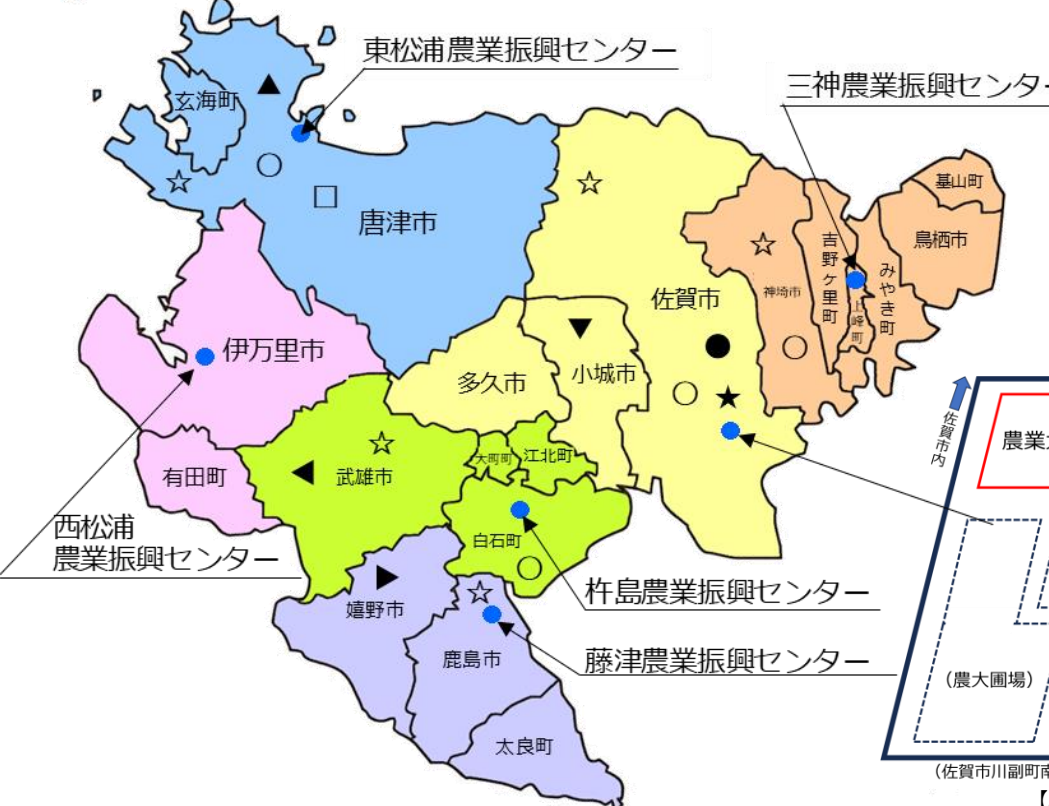

# ◎県現地機関、市町、農業委員会、JA連絡先一覧

【東松浦・西松浦地域】

農業振興センター	市町・農業協同組合			
	(Google Map)	(HP)	(TEL)	農業委員会
アスパラガス・いちごミニトレーニングファーム				
東松浦(HP) (唐津市ニタ子) 0955-73-1121 Google Map	唐津市	農政課	0955-72-9128	0955-72-9165
	玄海町	農林水産課	0955-52-2199	0955-52-2198
	JAからつ 営農企画課 0955-70-5256 繁殖牛トレーニングファーム 畜産部 0955-51-9001			
西松浦(HP) (伊万里市新天町) 0955-23-5128 Google Map	伊万里市	農業振興課	0955-23-2557	0955-23-2502
	有田町	農林課	0955-46-5616	
	JA伊万里	営農畜産部	0955-23-5560	

【杵島・藤津地域】